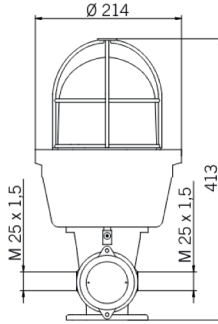

●	●	●	●	○	
97211	97212	97213	97214	97216	12/24V ACDC
97241	97242	97243	97244	97246	40/80V ACDC
97221	97222	97223	97224	97226	120/240V AC
-	-	97230	-	-	12/24V ACDC

Ex 070 FLR S

Ex 070 SLR S