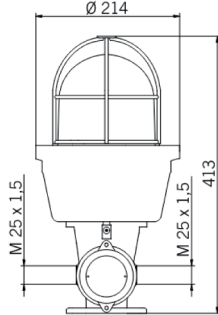

Características Técnicas

	Ex 070 FLR S	Ex 070 SLR S
Dimensões	413mm x 214mm (AxL)	
Tensão	12/24V , 40/80V, 120/240V	
Ciclo operacional	Contínuo	
Material	Base: alumínio / Cúpula: PC	
Frequência	50/60Hz	
Tipo de suporte de lâmpada	LEDSMD	
Cor da cúpula	Branco, verde, âmbar, vermelho, azul	
Flashes por minuto FPM	3x 85 ± 10	1F 110±10, 5F 72±10, Aleatório
Efeitos de luz	Fixa / Intermitente / Rotativa	Intermitente / Aleatório / Estroboscópico
Grau de proteção	IP66	
Temperatura de operação	-25° ~ +50°	
Classe de temperatura	T6	
Peso	3,35kg	

Aplicações

Dimensões Técnicas

Ex 070 FLR S

Ex 070 FLR S

●	●	●	●	○	
97211	97212	97213	97214	97216	12/24V ACDC
97241	97242	97243	97244	97246	40/80V ACDC
97221	97222	97223	97224	97226	120/240V AC
-	-	97230	-	-	12/24V ACDC