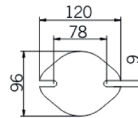

●	●	●	●	○	
97211	97212	97213	97214	97216	12/24V ACDC
97241	97242	97243	97244	97246	40/80V ACDC
97221	97222	97223	97224	97226	120/240V AC
-	-	97230	-	-	12/24V ACDC

Ex 070 FLR S

Ex 070 SLR S