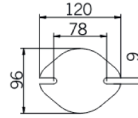

Características Técnicas

	Ex 070 FLR S	Ex 070 SLR S
Dimensões	413mm x 214mm (AxL)	
Tensão	12/24V , 40/80V, 120/240V	
Ciclo operacional	Contínuo	
Material	Base: alumínio / Cúpula: PC	
Frequência	50/60Hz	
Tipo de suporte de lâmpada	LEDSMD	
Cor da cúpula	Branco, verde, âmbar, vermelho, azul	
Flashes por minuto FPM	3x 85 ± 10	1F 110±10, 5F 72±10, Aleatório
Efeitos de luz	Fixa / Intermitente / Rotativa	Intermitente / Aleatório / Estroboscópico
Grau de proteção	IP66	
Temperatura de operação	-25° ~ +50°	
Classe de temperatura	T6	
Peso	3,35kg	

Aplicações

Dimensões Técnicas

Ex 070 FLR S

Ex 070 FLR S

●	●	●	●	○	
97211	97212	97213	97214	97216	12/24V ACDC
97241	97242	97243	97244	97246	40/80V ACDC
97221	97222	97223	97224	97226	120/240V AC
-	-	97230	-	-	12/24V ACDC