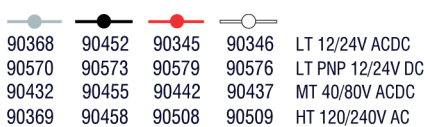

Aplicações

Dimensões SE-12 MS32

SE 12 MS32

CÓDIGO DE CORES

Dimensões Sirene M-Line

Cúpulas

SIR-E S

CÓDIGO DE CORES

SIR-E MAX

CÓDIGO DE CORES

Bases

DEEP

CÓDIGO DE CORES

WALL

CÓDIGO DE CORES

SHALLOW

CÓDIGO DE CORES