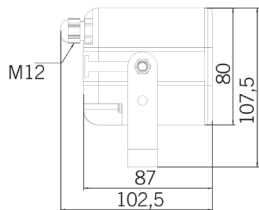

Características Técnicas

	SE-12 MS32	SIR-E S	SIR-E MAX
Tensão	110V, 240V, 12-24V	Determinado pela base	Determinado pela base
Peso	0,7kg a 1kg	0,22kg	0,54kg
Dimensões	Consultar	62mm x 92mm	87,5mm x 92mm
Frequência / dB máx.	50/60Hz /118	50 / 60Hz / 105 dB	(Hz) Variável / 115 dB
Material	ABS	Policarbonato	
Grau de Proteção	IP43	IP65	
Tipo de Base	Suporte	MLINE Modular	
Cor Básica	Cinza, Vermelho	Cúpula: Cinza, Preto, Branco, Vermelho	
Níveis de Alarme	1	2 (Alarme e Pré Alarme)	
Número de Tons	32	64	
Tipo de Tom		Multi-som	
Temperatura de Op.		-30°C ~ 55°C	
Classe de Seg. Elétrica		Classe 2	
Ciclo Operacional		Contínuo	
Som Ajustável		Sim	

Aplicações

Dimensões SE-12 MS32

SE 12 MS32

CÓDIGO DE CORES

Dimensões Sirene M-Line

Cúpulas

SIR-E S

CÓDIGO DE CORES