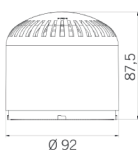

Dimensões SE-12 MS32

CÓDIGO DE CORES

Dimensões Sirene M-Line

Cúpulas

CÓDIGO DE CORES

SIR-E MAX

CÓDIGO DE CORES

Bases

CÓDIGO DE CORES

CÓDIGO DE CORES

CÓDIGO DE CORES