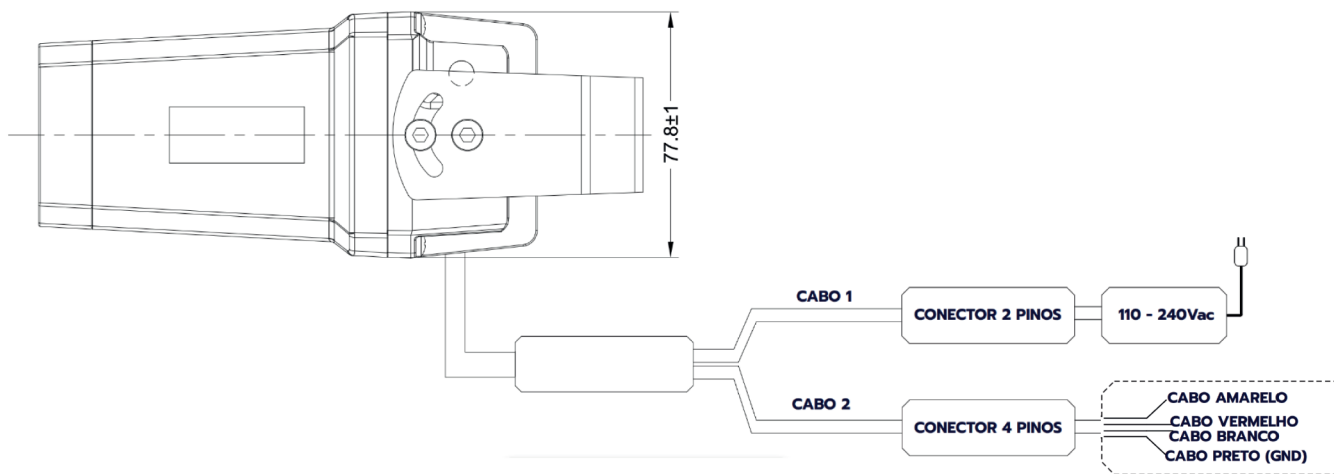

Instalação Elétrica - Alimentação e conexões para seleção de cores e efeitos

Seleção de cores e efeitos (Conector 4 pinos)