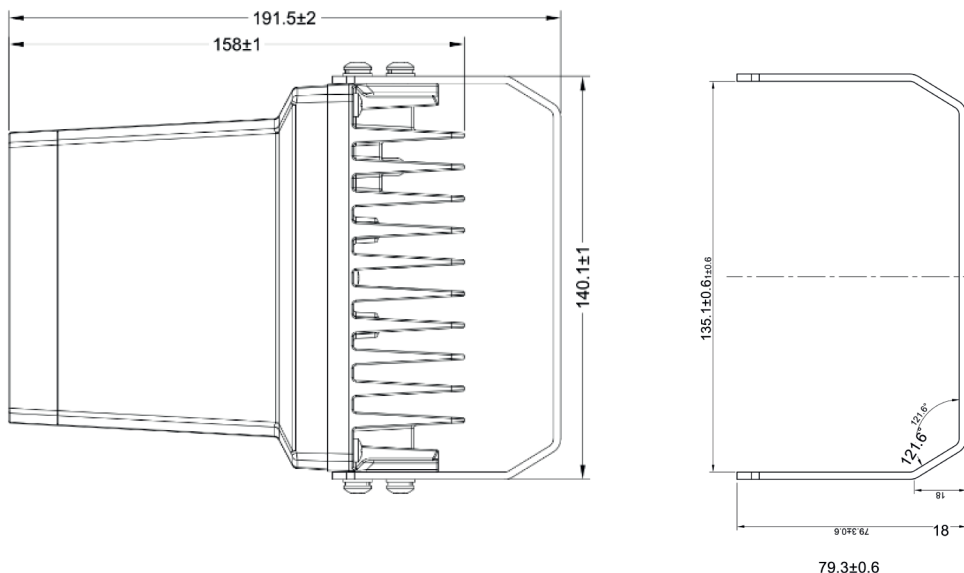

# Luz de segurança para projeção até 15 metros

(SMRD22SN100G1)

ENGINEERED BY **ACR**

A Luz de Segurança para Projeção, com alcance de até 15 metros, é projetada para aprimorar a segurança nos ambientes de trabalho por meio da projeção de um feixe de luz de alta definição, facilitando a demarcação visual de áreas seguras. Utilizando LEDs de baixo consumo e alta durabilidade, a luz projeta um feixe nítido e visível mesmo em condições adversas, como ambientes com poeira e sujeira. Sua leveza, robustez e confiabilidade a tornam uma alternativa eficaz à pintura ou uso de adesivos para demarcação de áreas seguras. Produzida pela ACR, uma empresa brasileira com mais de 20 anos de experiência e reconhecimento internacional, a Luz de Segurança para Projeção é resultado de um processo completo de pesquisa, desenvolvimento e inspeção final. A ACR oferece suporte técnico ininterrupto 24 horas e projetos personalizados, elevando a segurança e o sucesso nas operações industriais.

## Características Técnicas

Alimentação	110 - 240 Vac - Fonte Inclusa (opção 12Vcc)					
Grau de Proteção	IP67					
Cores e Efeitos	Vermelho ou Azul (selecionável) e Fixo ou Piscante (selecionável)					
Potência	30w					
Consumo	0,2A					
Formato da Projeção	Linha					
Material	Policarbonato + ABS / Aletas Alumínio					
Temperatura de Operação	-40°C ~ 85°C					
Peso	900g					
Dimensões	110 x 75 x 190mm					
Dimensões Aproximadas da Projeção						
Altura	5 metros	7 metros	9 metros	10 metros	12 metros	15 metros
Comprimento	3,2 m	4,5 m	5,7 m	6,4 m	7,7 m	9,5 m
Espessura	8 cm	12 cm	16 cm	17 cm	20 cm	25 cm

## Dimensões Técnicas