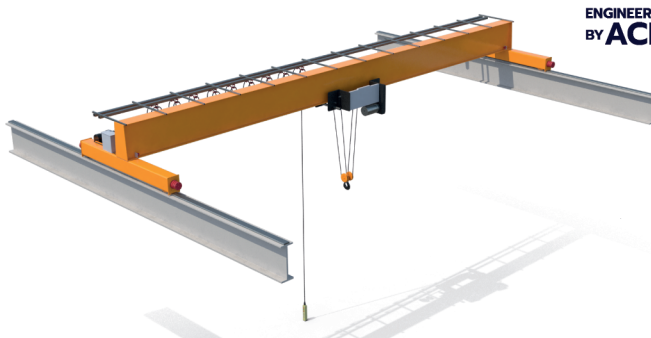

# Luz de segurança para projeção até 15 metros

(SMRD22SN100G1)

ENGINEERED BY **ACR**

A Luz de Segurança para Projeção, com alcance de até 15 metros, é projetada para aprimorar a segurança nos ambientes de trabalho por meio da projeção de um feixe de luz de alta definição, facilitando a demarcação visual de áreas seguras. Utilizando LEDs de baixo consumo e alta durabilidade, a luz projeta um feixe nítido e visível mesmo em condições adversas, como ambientes com poeira e sujeira. Sua leveza, robustez e confiabilidade a tornam uma alternativa eficaz à pintura ou uso de adesivos para demarcação de áreas seguras. Produzida pela ACR, uma empresa brasileira com mais de 20 anos de experiência e reconhecimento internacional, a Luz de Segurança para Projeção é resultado de um processo completo de pesquisa, desenvolvimento e inspeção final. A ACR oferece suporte técnico ininterrupto 24 horas e projetos personalizados, elevando a segurança e o sucesso nas operações industriais.

## Benefícios

- Leve e compacto
- Versátil (2 cores e 2 efeitos em um único produto)
- Fácil instalação e baixa manutenção
- Material robusto e 2 anos de garantia
- Projeção de alta definição
- Acompanha cabos de: conexão / alimentação e anti-queda

## Características Técnicas

Alimentação	110 - 240 Vac - Fonte Inclusa (opção 12Vcc)					
Grau de Proteção	IP67					
Cores e Efeitos	Vermelho ou Azul (selecionável) e Fixo ou Piscante (selecionável)					
Potência	30w					
Consumo	0,2A					
Formato da Projeção	Linha					
Material	Policarbonato + ABS / Aletas Alumínio					
Temperatura de Operação	-40°C ~ 85°C					
Peso	900g					
Dimensões	110 x 75 x 190mm					
Dimensões Aproximadas da Projeção						
Altura	5 metros	7 metros	9 metros	10 metros	12 metros	15 metros
Comprimento	3,2 m	4,5 m	5,7 m	6,4 m	7,7 m	9,5 m
Espessura	8 cm	12 cm	16 cm	17 cm	20 cm	25 cm

# Luz de segurança para projeção até 15 metros