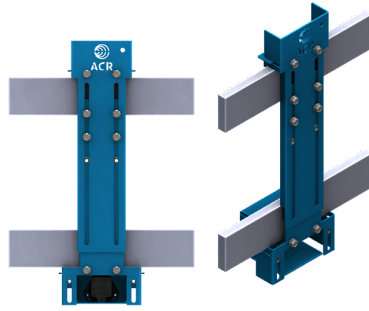

(RD00SN110G2)

RD42SP100G1 - (opcional)

Suporte Universal para Laser e Câmera no porta garfo

DEVELOPED  
BY ACR

Desenvolvido para otimizar o manuseio de cargas, o Laser Line projeta uma linha laser precisa que se alinha perfeitamente ao garfo da sua empilhadeira. Essa referência visual clara garante maior precisão no posicionamento do garfo, melhor visibilidade para o operador, mesmo em condições de baixa luminosidade, e aumenta a segurança, minimizando o risco de acidentes. Versátil e robusto, nosso Laser Line possui suporte universal, adaptando-se a diversos modelos de empilhadeiras, e é compatível com a câmera heavy duty para monitoramento completo da operação. Ideal para indústria, cargas suspensas e empilhadeiras, o Laser Line contribui significativamente para a segurança e eficiência das operações. Produzido pela ACR, uma empresa brasileira com mais de 20 anos de experiência, o laser line é resultado de um processo completo que inclui pesquisa, desenvolvimento e inspeção final de produção. A ACR é reconhecida tanto no mercado nacional quanto internacional por suas soluções de segurança e oferece suporte técnico ininterrupto 24 horas, além de projetos personalizados, garantindo a segurança e o sucesso nas operações industriais.

**Benefícios**

- Bateria opcional para uso stand alone
- Excelente definição
- Suporte universal para diferentes classes de garfo
- Acompanha cabo antiqueda e cabo antichama com fusível aéreo
- Waterproof IP67
- Alta performance (2 anos de garantia)

**Características Técnicas**

Alimentação	10 – 90 Vdc (ou através de bateria portátil)
Consumo	250mA
Cor da Projeção	Vermelha *
Formato da Projeção	Linha
Dimensões do Feixe de Luz à 1m de distância	1m x 4mm
Suporte	Universal com ajuste telescópico / Preparado para receber câmera
Material Carcaça	Alumínio
Dimensões	72 x 86 x 37,5mm
Temperatura de Operação	-40 °C ~ 50°C