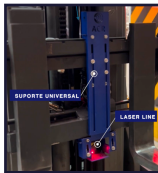

Opcionais

Suporte Telescópico universal para uso portátil (RD42SP100G1)