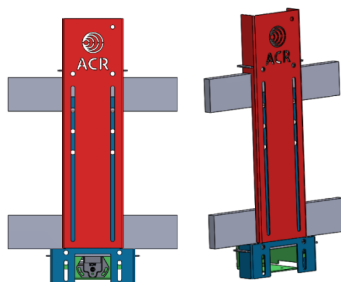

(RD005N110G1)

RD42SP100G1 - (opcional)

Suporte Universal para Laser e Câmera no porta garfo

DEVELOPED
BY ACR

O laser line com suporte universal para porta garfo foi desenvolvido para proporcionar maior segurança durante o manuseio de cargas. O equipamento projeta um laser em formato de linha que se alinha ao garfo da empilhadeira, fornecendo ao operador uma referência precisa da posição do garfo, o que garante maior precisão durante o empilhamento de cargas e melhora a visibilidade do posicionamento do garfo.

As aplicações do laser line são variadas, sendo especialmente útil em operações de empilhadeiras em ambientes industriais. Ele auxilia na movimentação de cargas suspensas e em veículos sob rodas, contribuindo significativamente para a segurança e eficiência das operações, ao fornecer uma referência visual clara para os operadores. Produzido pela ACR, uma empresa brasileira com mais de 20 anos de experiência, o laser line é resultado de um processo completo que inclui pesquisa, desenvolvimento e inspeção final de produção. A ACR é reconhecida tanto no mercado nacional quanto internacional por suas soluções de segurança e oferece suporte técnico ininterrupto 24 horas, além de projetos personalizados, garantindo a segurança e o sucesso nas operações industriais.

Benefícios

- Maior precisão no posicionamento de cargas em Racks
- Indica a posição exata do garfo
- Alta escalabilidade de instalação com suporte univesal
- Carcaça em Alumínio
- Segurança em operações em grandes alturas
- Facilita operações em armazéns com baixa iluminação

Características Técnicas

Alimentação	10 – 90 Vdc (ou através de bateria portátil)
Consumo	5mA
Cor da Projecção	Vermelha
Formato da Projecção	Linha
Dimensões do Feixe de Luz à 2m de distância	1,75m x 3mm
Suporte	Universal com ajuste telescópico / Preparado para receber câmera
Material Carcaça	Alumínio
Dimensões	72 x 86 x 37,5mm
Temperatura de Operação	-10 °C ~ 85°C