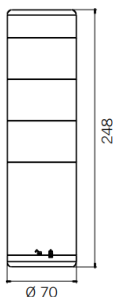

(36900)

EOS
GR/AMB/RED