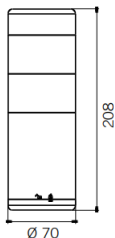

***(modular)** Referências sob medida para montagens customizadas, favor **consultar**.

Aplicações

Sinalizador sonoro-visual LED tipo coluna

Dimensões dos modelos standard:

(36901)

EOS
VERDE/VERMELHO

(36900)