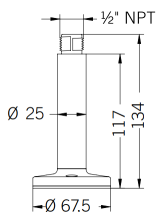

(modular)
TWS