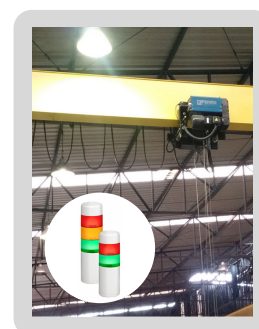

Aplicações