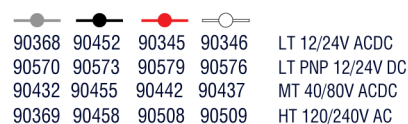

## Características Técnicas

	SIR-E LED S	SIR-E LED MAX
Dimensões	62mm x 92mm (AxL)	87,5mm x 92mm (AxL)
Peso	0,22kg	0,54kg
dB máx.	105	115
Ciclo Operacional	Contínuo	
Classe de Seg. Elétrica	Classe 2	
Efeitos de Luz	Piscante / Contínuo	
Tipo de suporte de lâmpada	LEDSMD	
Cor da Cúpula	Branco, Verde, Âmbar, Vermelho, Azul	
Números de tons	64	
Tipo de tom	Multi-tom	
Frequência sonora (Hz)	Variável	
Material	Base: PA / Cúpula: PC	
Grau de proteção	IP65	
Temperatura de operação	-30° ~ +55°	
Tensão	12/24 Vdc/Vac – 40/80 Vdc/Vac – 120/240 Vac	

## Cúpulas

SIR-E LED S

allCOLOR

CÓDIGO DE CORES

allCLEAR

CÓDIGO DE CORES

SIR-E LED MAX

CÓDIGO DE CORES

## Bases

DEEP

CÓDIGO DE CORES

WALL

CÓDIGO DE CORES

SHALLOW

CÓDIGO DE CORES