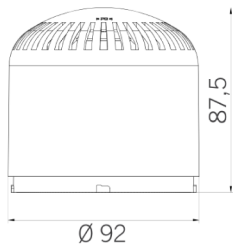

SIR-E LED MAX