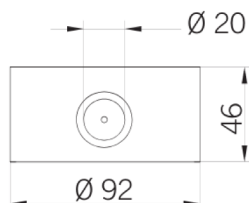

Sinalizador sonoro-visual LED mLine para alerta nr12

Cúpulas

allCOLOR

allCLEAR

Bases

DEEP