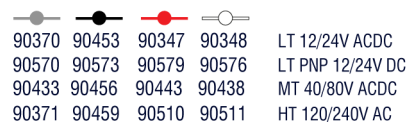

## Características Técnicas

	SIR-E LED S	SIR-E LED MAX
Dimensões	62mm x 92mm (AxL)	87,5mm x 92mm (AxL)
Peso	0,22kg	0,54kg
dB máx.	105	115
Ciclo Operacional	Contínuo	
Classe de Seg. Elétrica	Classe 2	
Efeitos de Luz	Piscante / Contínuo	
Tipo de suporte de lâmpada	LEDSMD	
Cor da Cúpula	Branco, Verde, Âmbar, Vermelho, Azul	
Números de tons	64	
Tipo de tom	Multi-tom	
Frequência sonora (Hz)	Variável	
Material	Base: PA / Cúpula: PC	
Grau de proteção	IP65	
Temperatura de operação	-30° ~ +55°	
Tensão	12/24 Vdc/Vac – 40/80 Vdc/Vac – 120/240 Vac	

## Cúpulas

SIR-E LED S

allCOLOR

CÓDIGO DE CORES

allCLEAR

CÓDIGO DE CORES

SIR-E LED MAX

CÓDIGO DE CORES

## Bases

DEEP

CÓDIGO DE CORES

WALL

CÓDIGO DE CORES

SHALLOW

CÓDIGO DE CORES