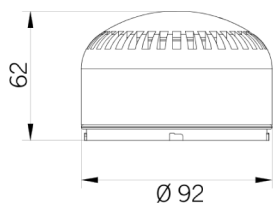

Sinalizador sonoro-visual LED mLine para alerta nr12

Cúpulas

allCOLOR

allCLEAR

Bases