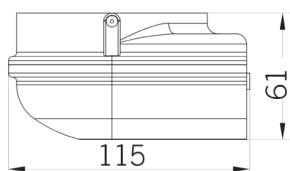

Sinalizador sonoro-visual LED mLine para alerta nr12

Cúpulas

allCOLOR

allCLEAR

Bases

WALL