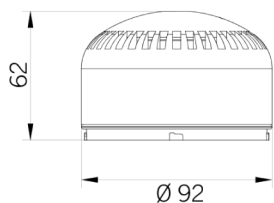

Sinalizador sonoro-visual LED mLine para alerta nr12

Cúpulas

allCOLOR

allCLEAR

Bases