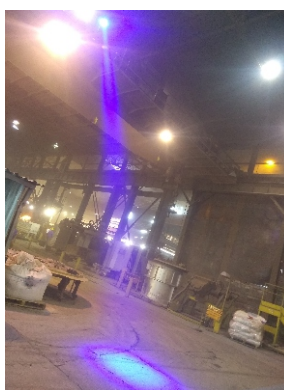

Greenbrier
Maxion S/A