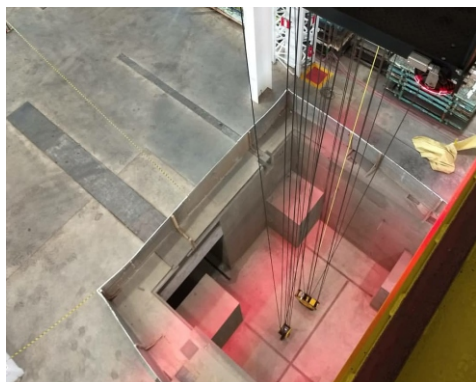

General Motors
do Brasil LTDA