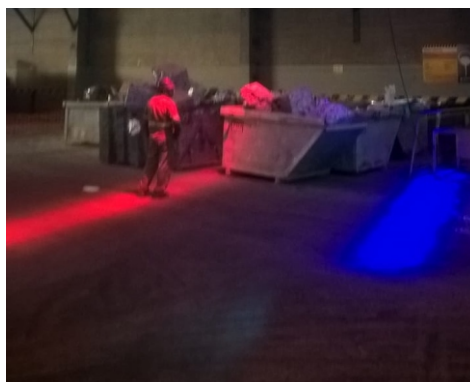

Companhia Brasileira
de Alumínio S/A

EFEITOS DIVERSOS

Efeito Ponto	1 luz sem lente
Efeito Linha	1 luz com lente
Efeito Triângulo	3 luzes com lente
Efeito Quadrado	4 luzes com lente