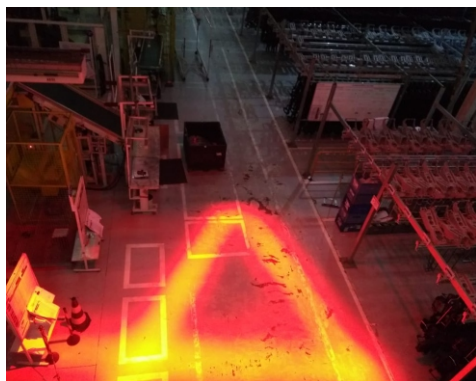

Faurecia Automotive
do Brasil LTDA