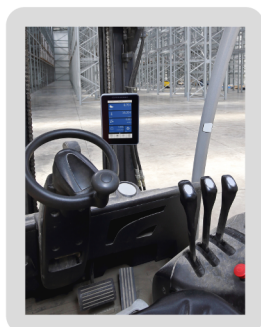

Aplicações