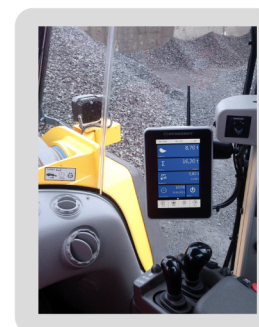

Aplicações