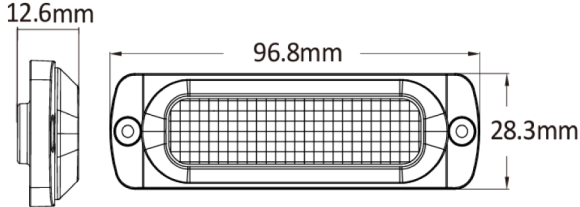

Características Técnicas

Alimentação	10-30Vcc (opcional 10-100Vcc)		
Código	SMSD7001_	SMSD7002_	SMSD7016_
Potência	2W	3W	18W
Dimensões	99,6 x 33,3 x 11mm	112,6 x 28,3 x 12,6mm	120 x 32 x 14,4mm
Certificação	ECE / R10		SAE J595 / SAE J2087
Efeitos	19		
Proteção	IP67		
Cor	 Ambar  Azul (outras cores, consultar)		

SMSD7001_ Código das cores (Âmbar "A" / Azul "B")

Opcional: Conector Deutsch
Acrescentar "DT" ao final do código

Aplicações

Sinalizador direcional

Dimensões

Modelo 2W - SMSD7001_

Modelo 3W - SMSD7002_

Modelo 3W - SMSD7016_