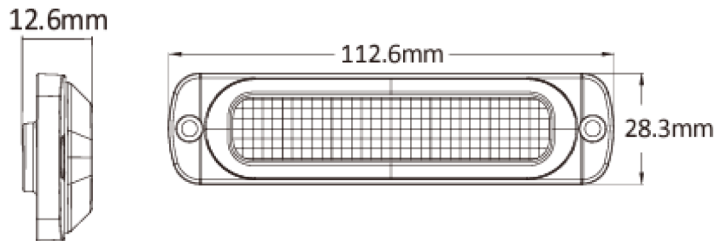

Características Técnicas

Alimentação	10-30Vcc (opcional 10-100Vcc)		
Código	SMSD7001_	SMSD7002_	SMSD7016_
Potência	2W	3W	18W
Dimensões	99,6 x 33,3 x 11mm	112,6 x 28,3 x 12,6mm	120 x 32 x 14,4mm
Certificação	ECE / R10		SAE J595 / SAE J2087
Efeitos	19		
Proteção	IP67		
Cor	 Ambar  Azul (outras cores, consultar)		

SMSD7001_ Código das cores (Âmbar "A" / Azul "B")

Opcional: Conector Deutsch
Acrescentar "DT" ao final do código

Aplicações

Sinalizador direcional

Dimensões

Modelo 2W - SMSD7001_

Modelo 3W - SMSD7002_

Modelo 3W - SMSD7016_