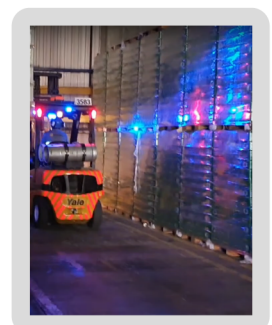

Aplicações