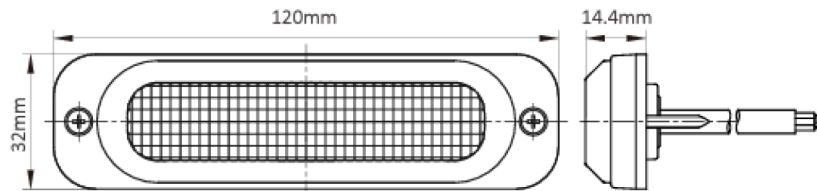

Características Técnicas

Alimentação	10-30Vcc (opcional 10-100Vcc)		
Código	SMSD7001_	SMSD7002_	SMSD7016_
Potência	2W	3W	18W
Dimensões	99,6 x 33,3 x 11mm	112,6 x 28,3 x 12,6mm	120 x 32 x 14,4mm
Certificação	ECE / R10		SAE J595 / SAE J2087
Efeitos	19		
Proteção	IP67		
Cor	 Ambar  Azul (outras cores, consultar)		

SMSD7001_ Código das cores (Âmbar "A" / Azul "B")

Opcional: Conector Deutsch
Acrescentar "DT" ao final do código

Aplicações

Sinalizador direcional

Dimensões

Modelo 2W - SMSD7001_

Modelo 3W - SMSD7002_

Modelo 3W - SMSD7016_