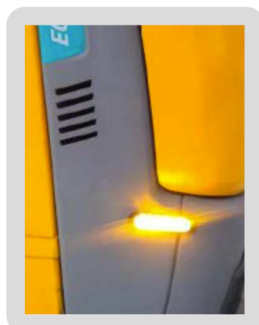

Sinalizador direcional

ENGINEERED
BY **ACR** 

A ACR fornece os Sinalizadores direcionais que possuem design ultra-slim e são ideais para instalação em ambientes discretos. É possível sincronizar os efeitos de 2 ou mais sinalizadores ou utilizar efeito Wig-Wag (alternado)

Padrão com 19 Efeitos

Random	Single H/L (Split)	Steady 4 (All)
Single (Split)	Double (All)	Single (All)
Double (Split)	Quad (All)	Single-Quad
Quad (Split)	Quint (All)	
Quint (Split)	Mega (All)	
Mega (Split)	Ultra (All)	
Ultra (Split)	Single H/L (All)	
Single-Quad (Split)	Steady 2 (Califórnia)	

SMSD7001_ Código das cores (Âmbar "A" / Azul "B")

Opcional: Conector Deutsch
Acrescentar "DT" ao final do código

Aplicações

Sinalizador direcional

Dimensões

Modelo 2W - SMSD7001_

Modelo 3W - SMSD7002_

Modelo 3W - SMSD7016_