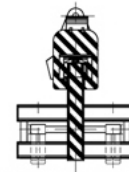

Para porta-paletes