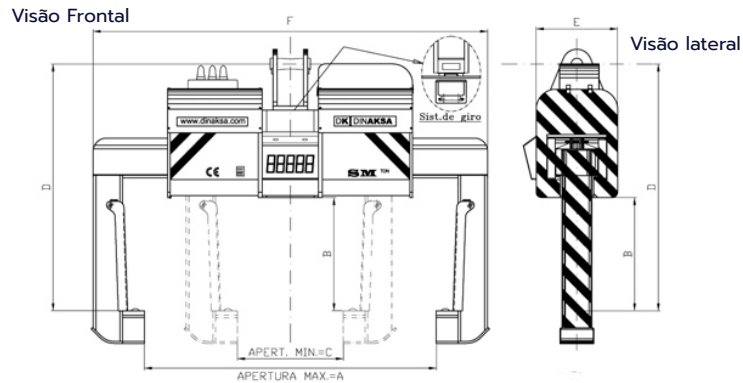

## CARACTERÍSTICAS TÉCNICAS

Alimentação	380 V3~
Capacidade	10 a 40 tm
Grupo de Trabalho	FEM M7 / DIN 4m.
Rotação de Garra	Eletromecânica até 360°
Sensores de Presença	Eletromecânicos
Sistema de Pesagem	Opcional
Abertura e fechamento dos braços	Eletromecânico
Sensor fim do curso de abertura e fechamento	Eletromecânico

## DADOS TÉCNICOS TENAZ

Capacidade (Ton)	Modelo	A mm.	B mm.	C mm.	D mm.	E mm.	F mm.
30 a 40	PPB3040	2200 mm.	1250 mm.	400 mm.	2000 mm.	650 mm.	3000 mm.
21 a 25	PPB2125	2200 mm.	1100 mm.	300 mm.	1900 mm.	620 mm.	2950 mm.
16 a 20	PPB1620	2200 mm.	950 mm.	300 mm.	1800 mm.	600 mm.	2900 mm.
10 a 15	PPB1015	2200 mm.	900 mm.	200 mm.	1700 mm.	570 mm.	2800 mm.