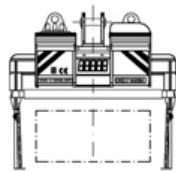

Outros modos de uso da Tenaz:

Para porta-volume