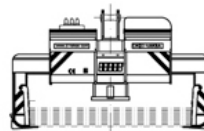

Para porta-chapa de aço