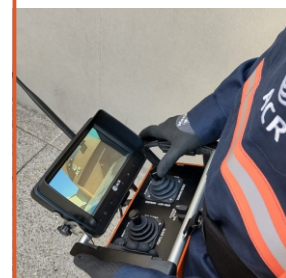

## PARA EQUIPAMENTOS DE IÇAMENTO

**(SKCWC671AIHD170)**  
Camera wireless HD  
WIDE VIEW 170°

**300 METROS**

**(SKMW71274SHD54R)**  
Monitor 7" HD Wireless com  
SPLITTER e DVR interno

**(SKAC552)**  
Bateria para  
câmera ou  
monitor wireless

**(SKAD001)**  
Fonte / Carregador  
de bateria de lítio  
PLUG EURO

Monitor acoplado  
ao transmissor do  
Rádio Controle.

## BENEFÍCIOS

Conexão Wireless  
300 Metros

Imagem em  
alta resolução

Amplio campo  
de visão  
(ângulo de 170°)

Monitores com  
DVR interno  
(SD Card 128GB até  
75 horas de gravação)

Maior durabilidade  
(2 Anos de Garantia)